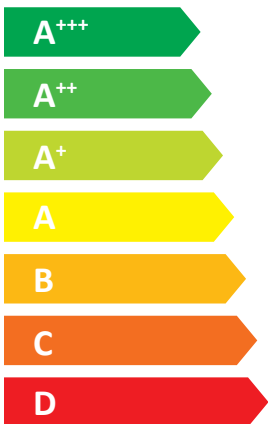

# ENERG

енергия · ενεργεια

ino Wärmepumpen GmbH ino 6 s

55 °C

35 °C

**A<sup>++</sup>**

**A<sup>+++</sup>**

**48** dB