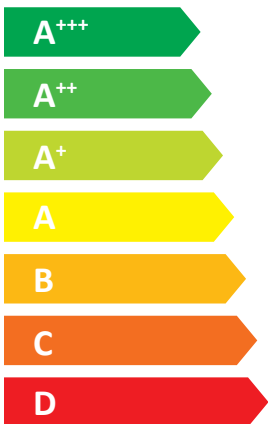

ENERG

енергия · ενεργεια

ino Wärmepumpen GmbH ino 2 s

55 °C

35 °C

A⁺⁺

A⁺⁺⁺

46 dB