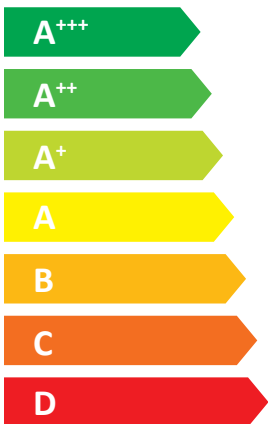

ENERG

енергия · ενεργεια

ino Wärmepumpen GmbH ino 16 s

55 °C

35 °C

A⁺⁺

A⁺⁺⁺

62 dB