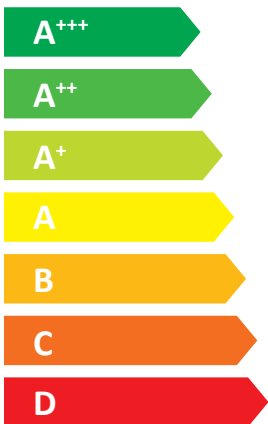

ENERG

енергия · ενεργεια

ino Wärmepumpen GmbH ino 8 s-dk

55 °C

35 °C

A⁺⁺

A⁺⁺⁺

48 dB